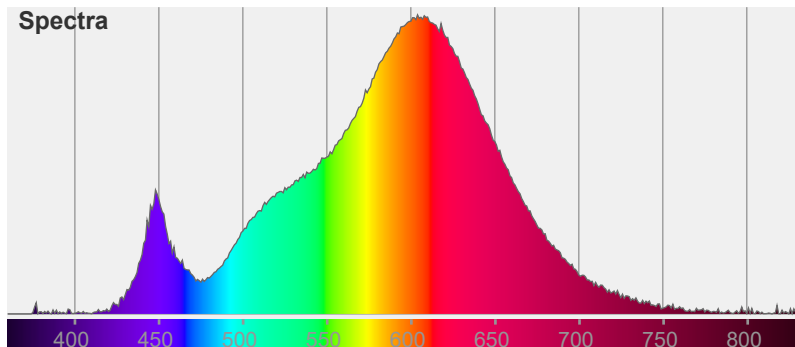

# iPro

Light efficiency:

117 Lumen/Watt

Light quality:

CRI: 81,5

Color temperature:

2719 K

Output: 9892 lm

Peak: 7011 cd

Power: 84,7 W

PF: 0,98

4 PLANES

Product name:

**IPRO-Спидвей 100Вт линза  
LEDIL 16220 после калибровки**

Date and time:

**04.03.2021 10:26:33**

Beam angle

**94,1°**

Color

CIE1931

x: 0,460

y: 0,413

Spectra

Power