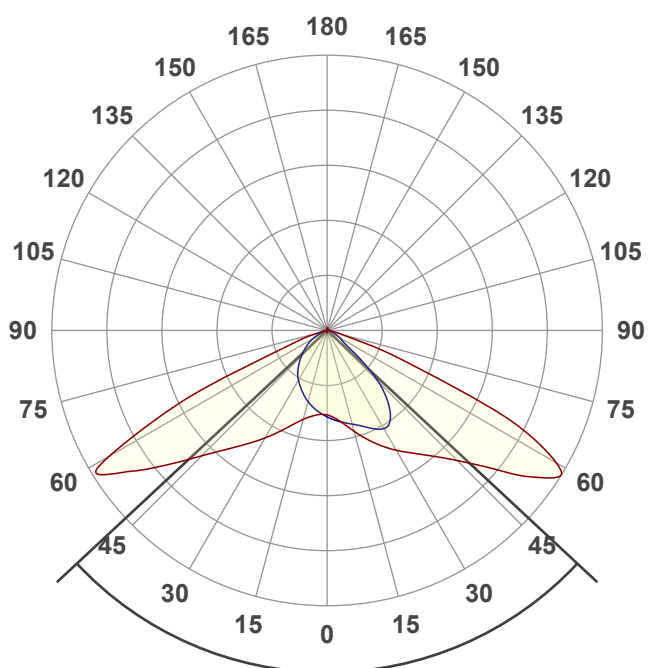

# iPro

Light efficiency:

117 Lumen/Watt

Light quality:

CRI: 81,5

Color temperature:

2719 K

Output: 9892 lm

Peak: 7011 cd

Power: 84,7 W

PF: 0,98

4 PLANES

Product name:

**IPRO-Спидвей 100Вт линза  
LEDIL 16220 после калибровки**

Date and time:

**04.03.2021 10:26:33**

Beam angle

**94,1°**

Color

CIE1931

x: 0,460

y: 0,413

Spectra

Power