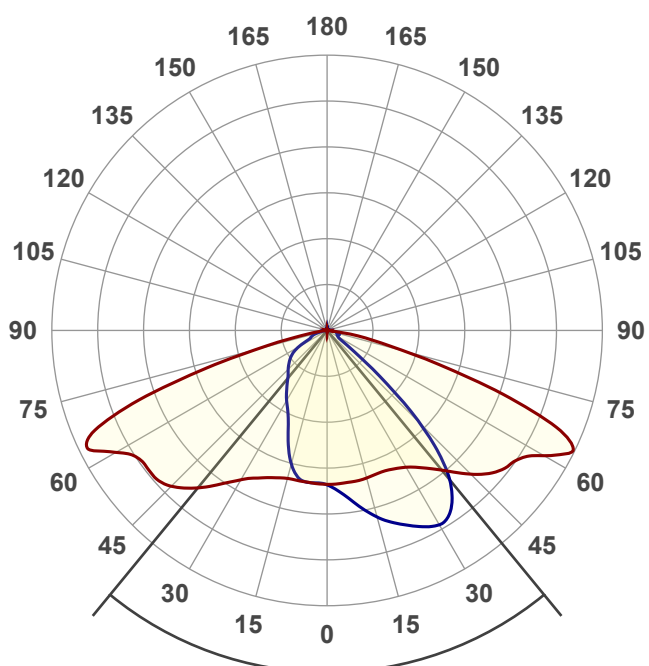

# iPro

Эффективность света:

126 Lumen/Watt

Качество света:

CRI: 82,3

Цветовая температура:

2718 K

Поток: 4785 lm

Интенс.: 2720 cd

Мощн.: 37,8 W

КПД: 0,97

4 PLANES

Название продукта:  
**Strada 40 W.2700 K.**

Дата и время:  
**30.04.2020 9:14:07**

Угол пучка

**78,8°**

Цвет

CIE1931  
x: 0,460  
y: 0,412

Спектр