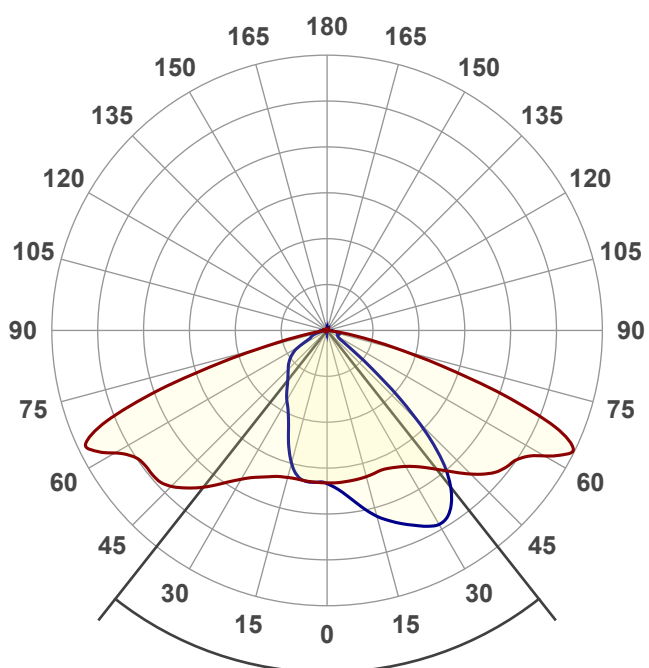

# iPro

Эффективность света:

119 Lumen/Watt

Качество света:

CRI: 82,1

Цветовая температура:

2733 K

Поток: 6784 lm

Интенс.: 3863 cd

Мощн.: 57,1 W

КПД: 0,99

4 PLANES

Название продукта:  
**Strada 60 W.2700 K.**

Дата и время:  
**30.04.2020 9:31:28**

Угол пучка

**76,5°**

Цвет

CIE1931  
x: 0,459  
y: 0,412

Спектр