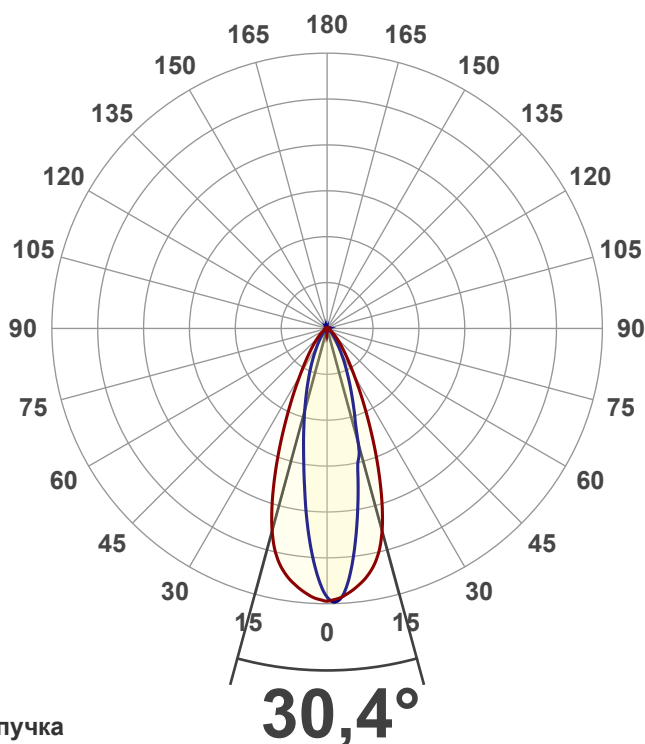

iPro

Эффективность света:

70 Lumen/Watt

Качество света:

CRI: 81,6

Цветовая температура:

3114 K

Поток: 2085 lm

Интенс.: 4831 cd

Мощн.: 29,6 W

КПД: 0,95

4 PLANES

Название продукта:

Proline mini 1200 3000K. Opt.M

Дата и время:

25.06.2020 10:22:26

Угол пучка

Цвет

CIE1931

x: 0,430

y: 0,402

Спектр