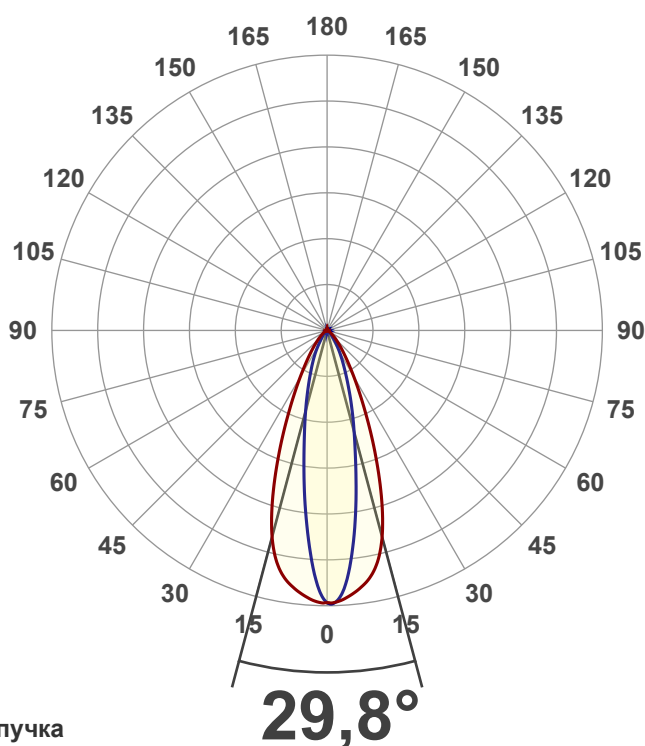

iPro

Эффективность света:

81 Lumen/Watt

Качество света:

CRI: 81,6

Цветовая температура:

3162 K

Поток: 2923 lm

Интенс.: 7161 cd

Мощн.: 36,1 W

КПД: 0,96

4 PLANES

Название продукта:

Proline mini 1500 3000K. Opt.M

Дата и время:

25.06.2020 9:35:41

Угол пучка

29,8°

Цвет

CIE1931

x: 0,427

y: 0,402

Спектр